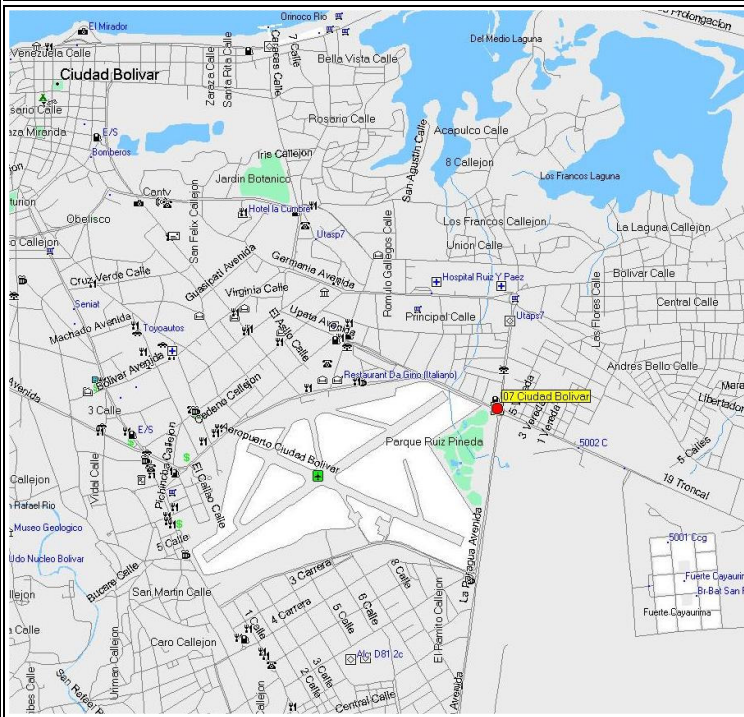

REPORTE DE VISITA

DESIGNACIÓN DEL HITO:	ESTADO:	MUNICIPIO:	FECHA:
Bolivar 7 CBL CVG 36	Bolivar	Heres	12 Sep 2006
VISITADO POR:	E-MAIL:	TELÉFONO:	
Luis Pages	gpsmasterchief@cantv.net		
LATITUD:	LONGITUD:	ALTURA:	DATUM:
N 8 07 33.1	W 063 31 37.6	40 m	WGS-84
ZONA UTM:	NORTE:		
20 P	441922	898256	

CROQUIS:

UBICACIÓN REFERENCIAL:

ACCESO:	El vértice está ubicado en Ciudad Bolívar, en el centro de la redoma del monumento del club de leones, cruce con paseo Orinoco – Puerto Ordaz.
INSCRIPCIÓN:	MARNR CARTOGRAFIA NACIONAL VENEZUELA 1991 CBL
ESTADO GENERAL:	El hito no se encuentra en buen estado de conservación. No se distingue las inscripciones del punto